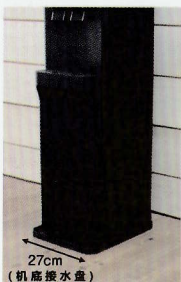

纤细机身设计

机身宽度仅为26.5cm,为业界最高水平。

使用易于融入家居且有质感自然色调,更加彰显机体的视觉美感。

机底接水盘宽度与机身一致,既保持了饮水机的整体感,又最大限度地节省了空间。

重视安全性

热水安全滑锁 + 冷热水安全锁

为防止儿童烫伤事故,特别装配了热水龙头出水安全滑锁和冷热水龙头出水安全锁的双层设计,确保防范误操作的发生。

热水安全滑锁

冷热水安全锁

可拆式水龙头防护罩

即可以限制饮水机的冷热水出水,也可保持出水口清洁。

土豪棕

宇宙黑

天使白

| 商品名 | amadana 标准型饮水机 | |
|-----------|----------------------------------|------|
| 尺寸 | 高132cm×宽×26.5cm×长31.3cm | |
| 重量 | 16.5kg | |
| 容量 | 冷胆 | 2.2L |
| | 热胆 | 2.0L |
| 温度 | 冷水 | 约6℃ |
| | 热水 | 约87℃ |
| 搭配性能/附加性能 | 温度过热保护装置/热水安全滑锁 冷热水安全锁/水龙头防护罩 | |
| 额定功率 | 冷却 | 80W |
| | 加热 | 350W |
| 额定电压 | AC220V/50Hz | |